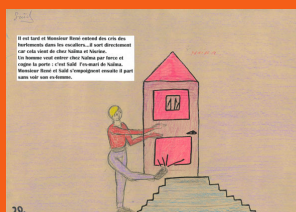

20.

Un évènement proposé par :
Lire et Ecrire Bruxelles,
le Centre culturel de Schaerbeek,
Albertine asbl.