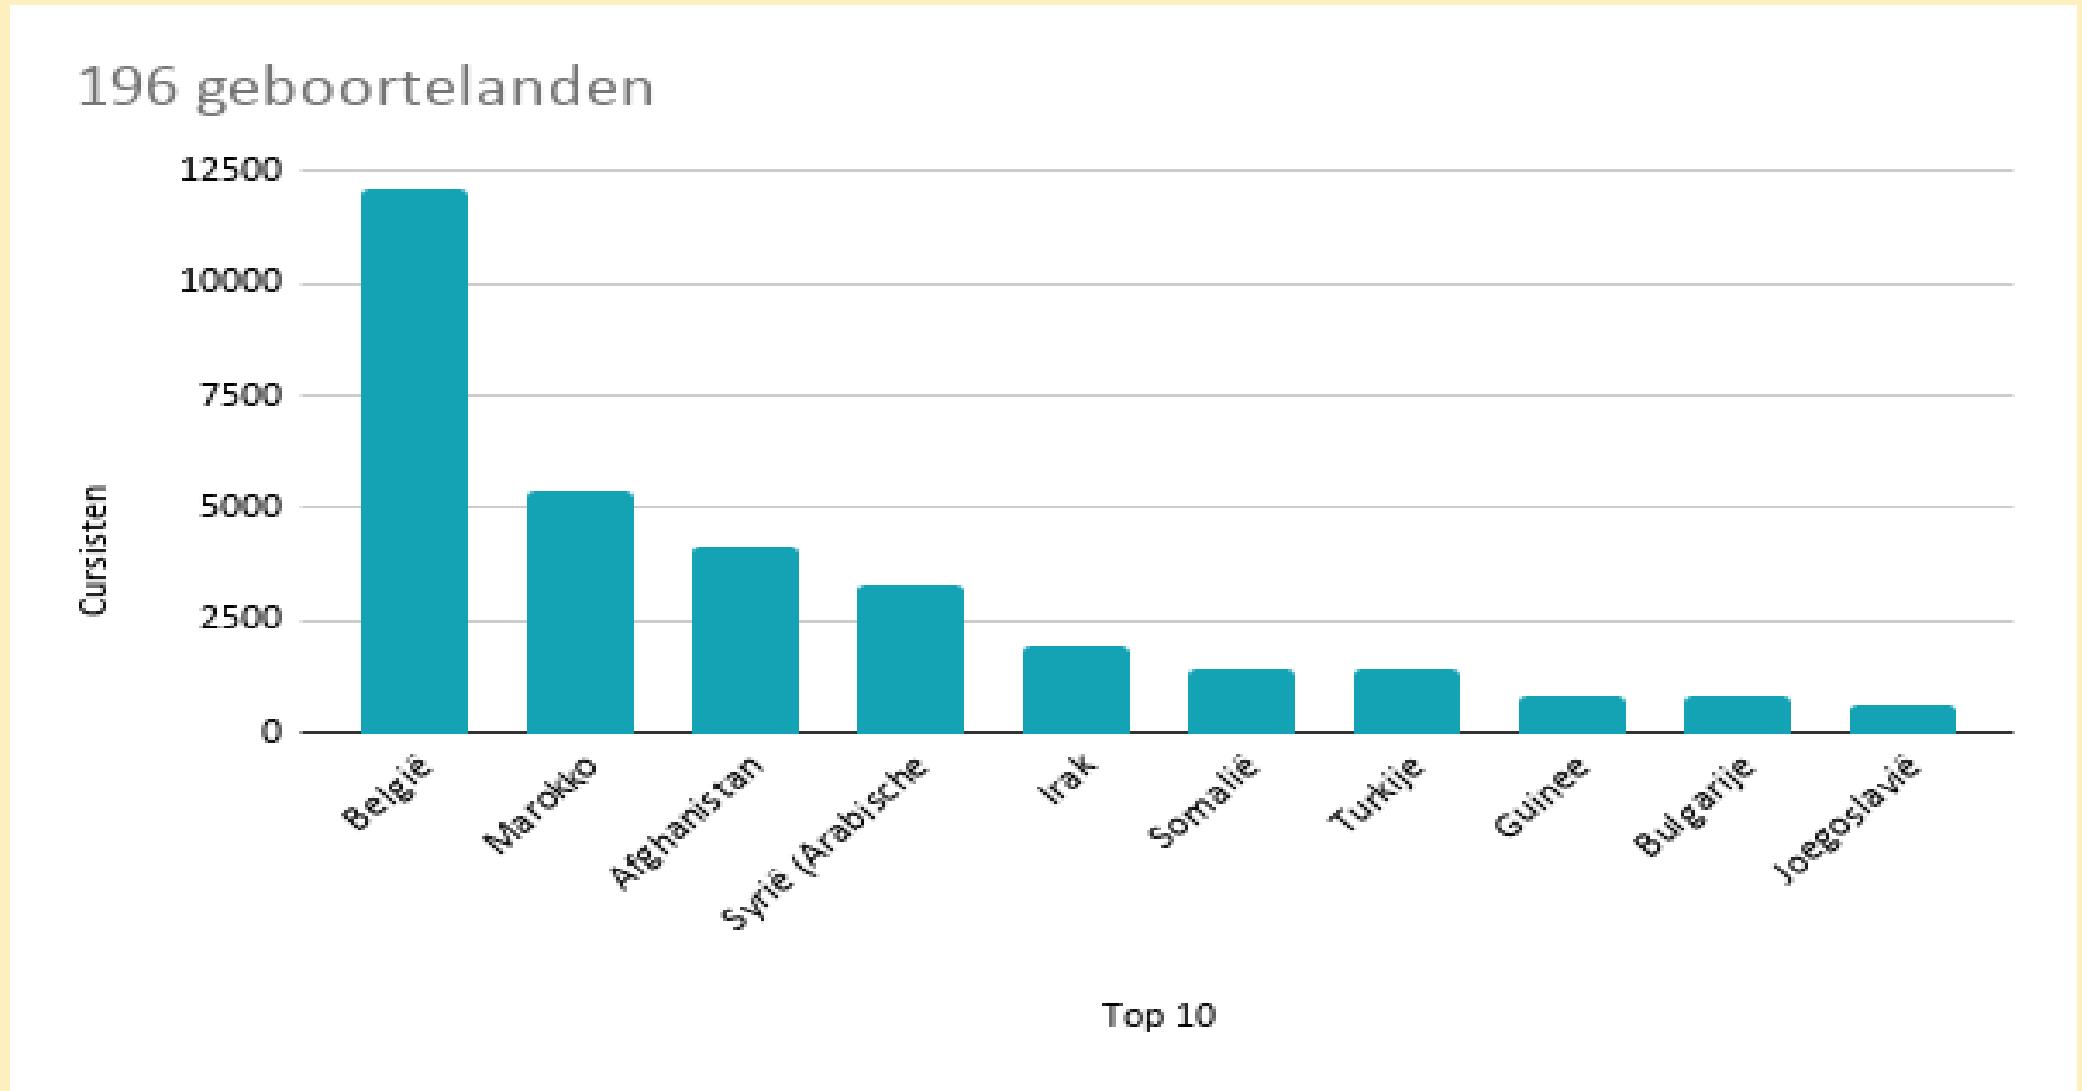

Union européenne
Fonds social européen

3 décembre 2020

Netwerk Basiseducatie. Flandre

Helga Gehre,
de la Federatie Centra voor Basiseducatie

Ludwig Willaert,
formateur à Brusselleer

13 centres...

Les groupes cibles

Nombre d'apprenants

Totaal aantal cursisten

43938 in 2019

Pays de naissance

Les professeurs/entraîneurs

[Lien vers la vidéo](#)

sociale
contacten

superdiverse
maatschappij