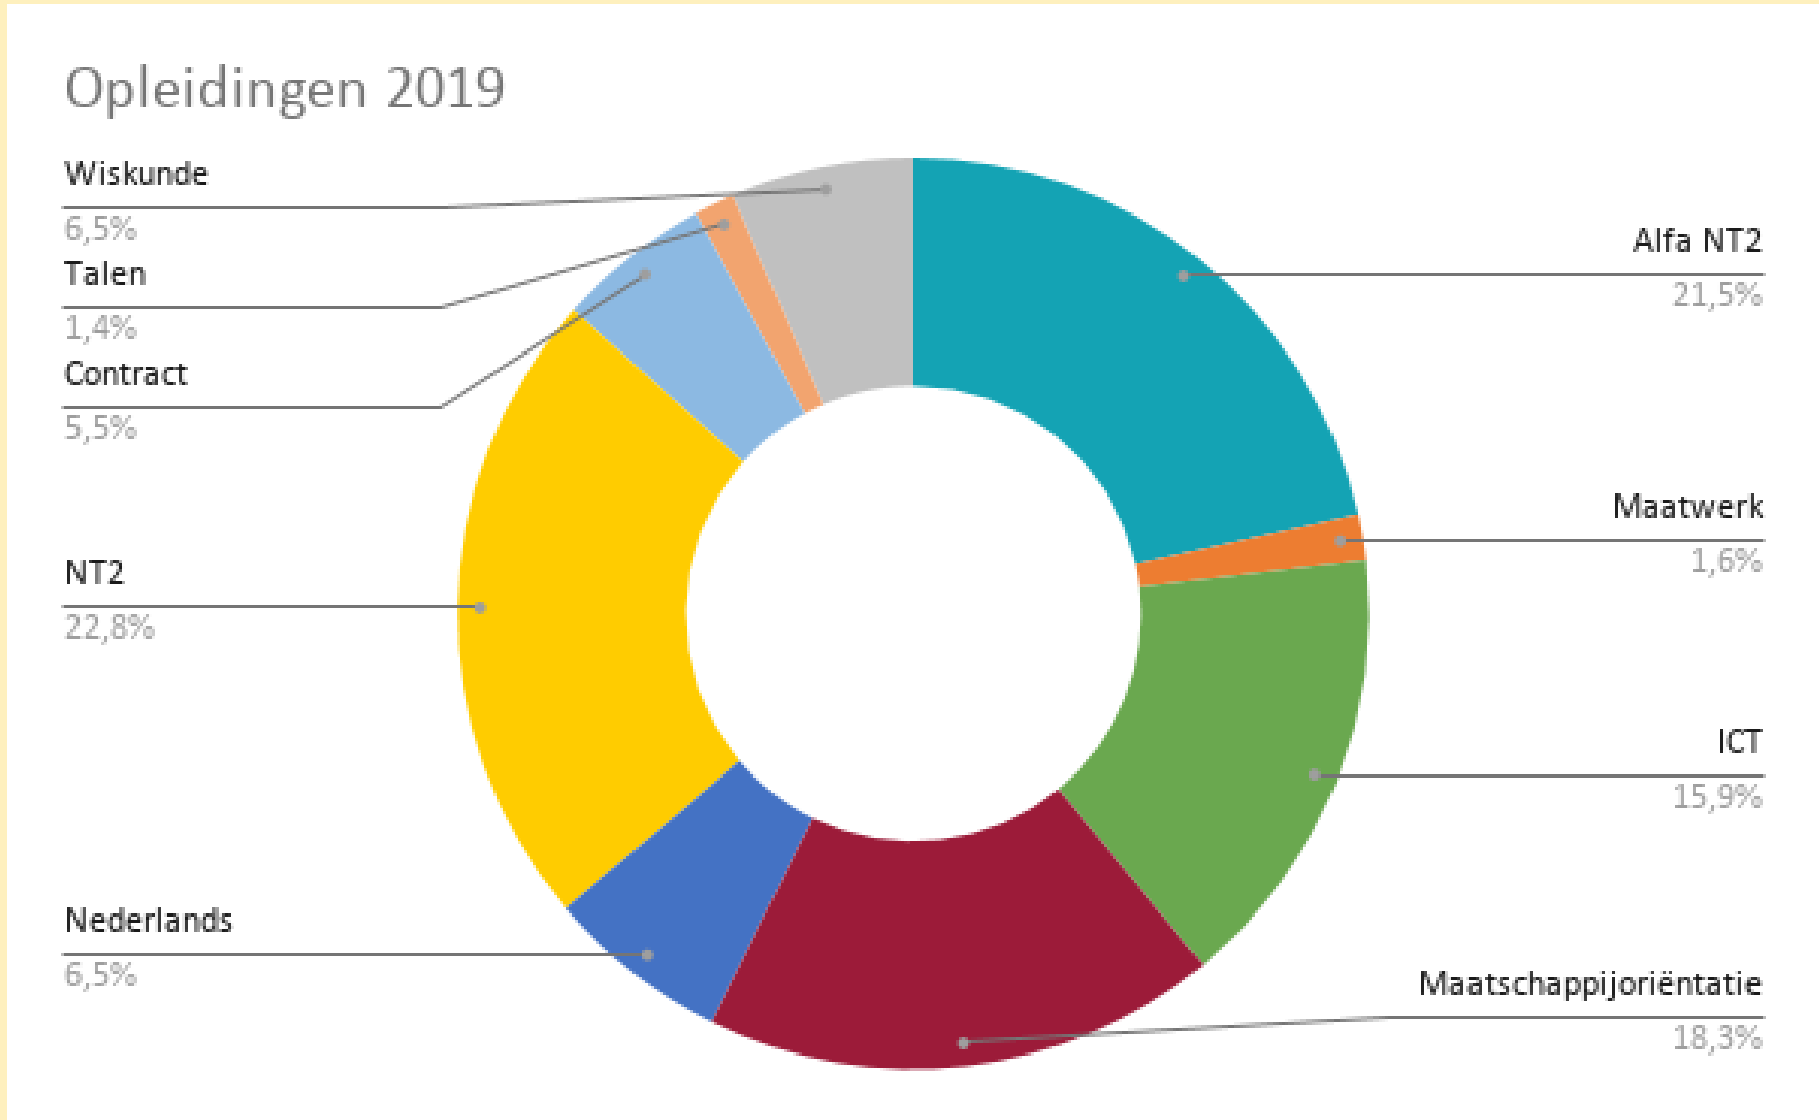

Nombre d'apprenants

Totaal aantal cursisten

43938 in 2019

Pays de naissance

Les professeurs/entraîneurs

[Lien vers la vidéo](#)

sociale
contacten

superdiverse
maatschappij

verkeer

gezondheid

[Lien vers la vidéo](#)

Offre de formation

La mission

SF-外カード
パスネット 1000
 発売額 1000円ツケ03
 18.-6.16 6319

Les expériences de Fatou et Frank

 [Lien vers l'audio](#)