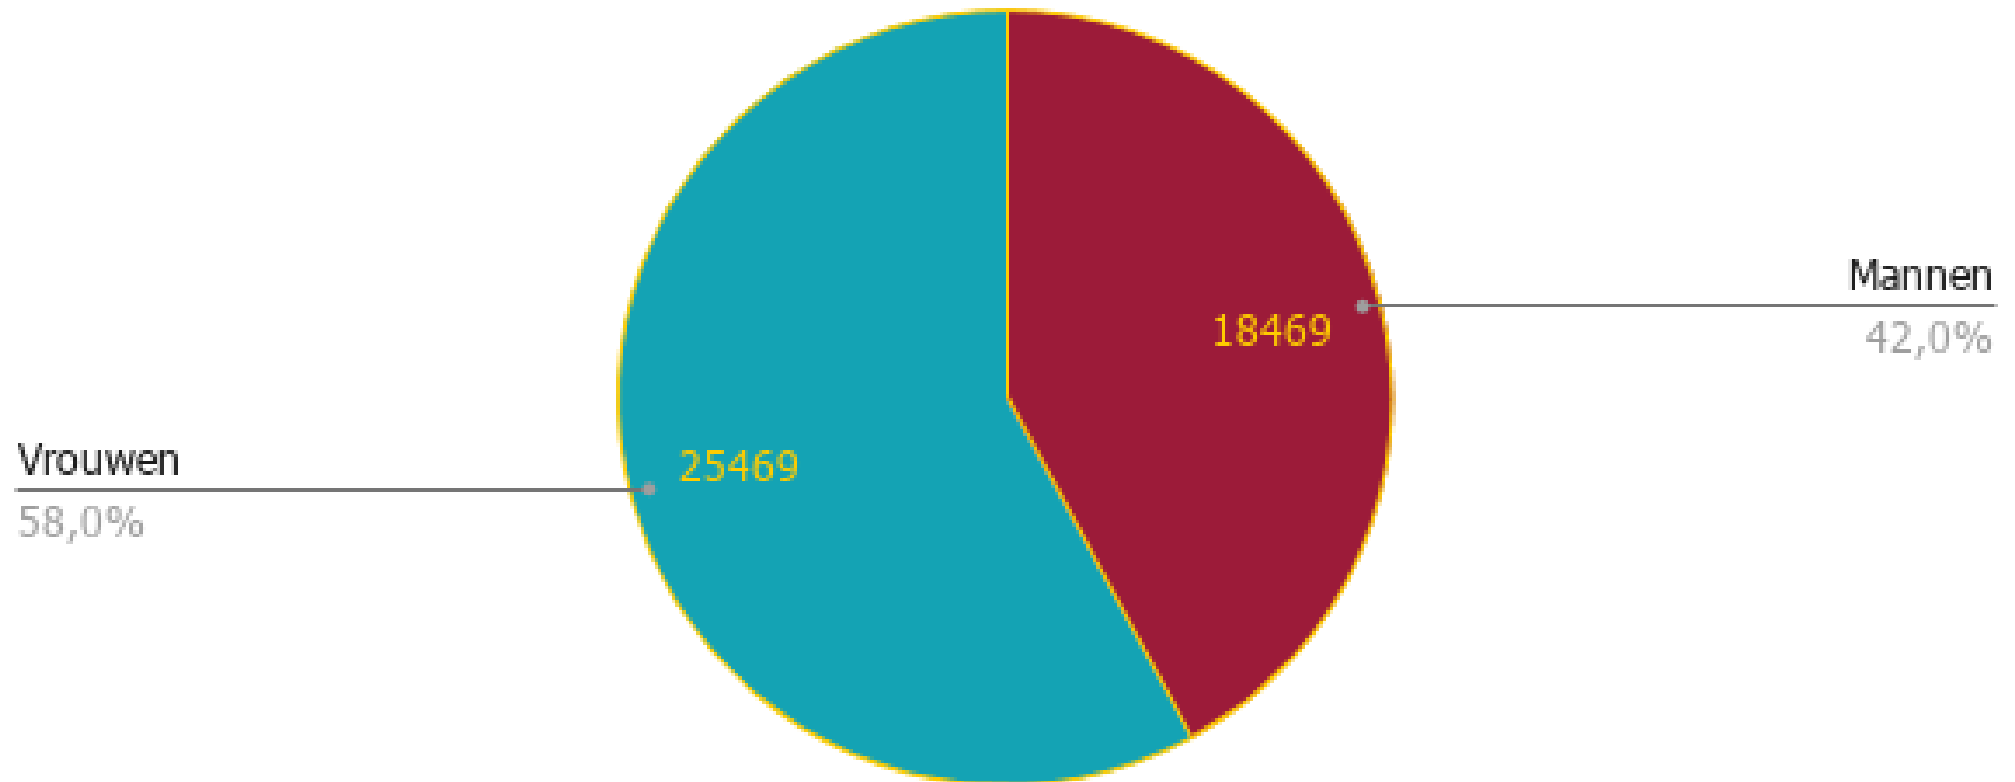

Union européenne
Fonds social européen

3 décembre 2020

Netwerk Basiseducatie. Flandre

Helga Gehre,
de la Federatie Centra voor Basiseducatie

Ludwig Willaert,
formateur à Brusselleer

13 centres...

Les groupes cibles

Nombre d'apprenants

Totaal aantal cursisten

43938 in 2019

Pays de naissance

Les professeurs/entraîneurs

[Lien vers la vidéo](#)

sociale
contacten

superdiverse
maatschappij