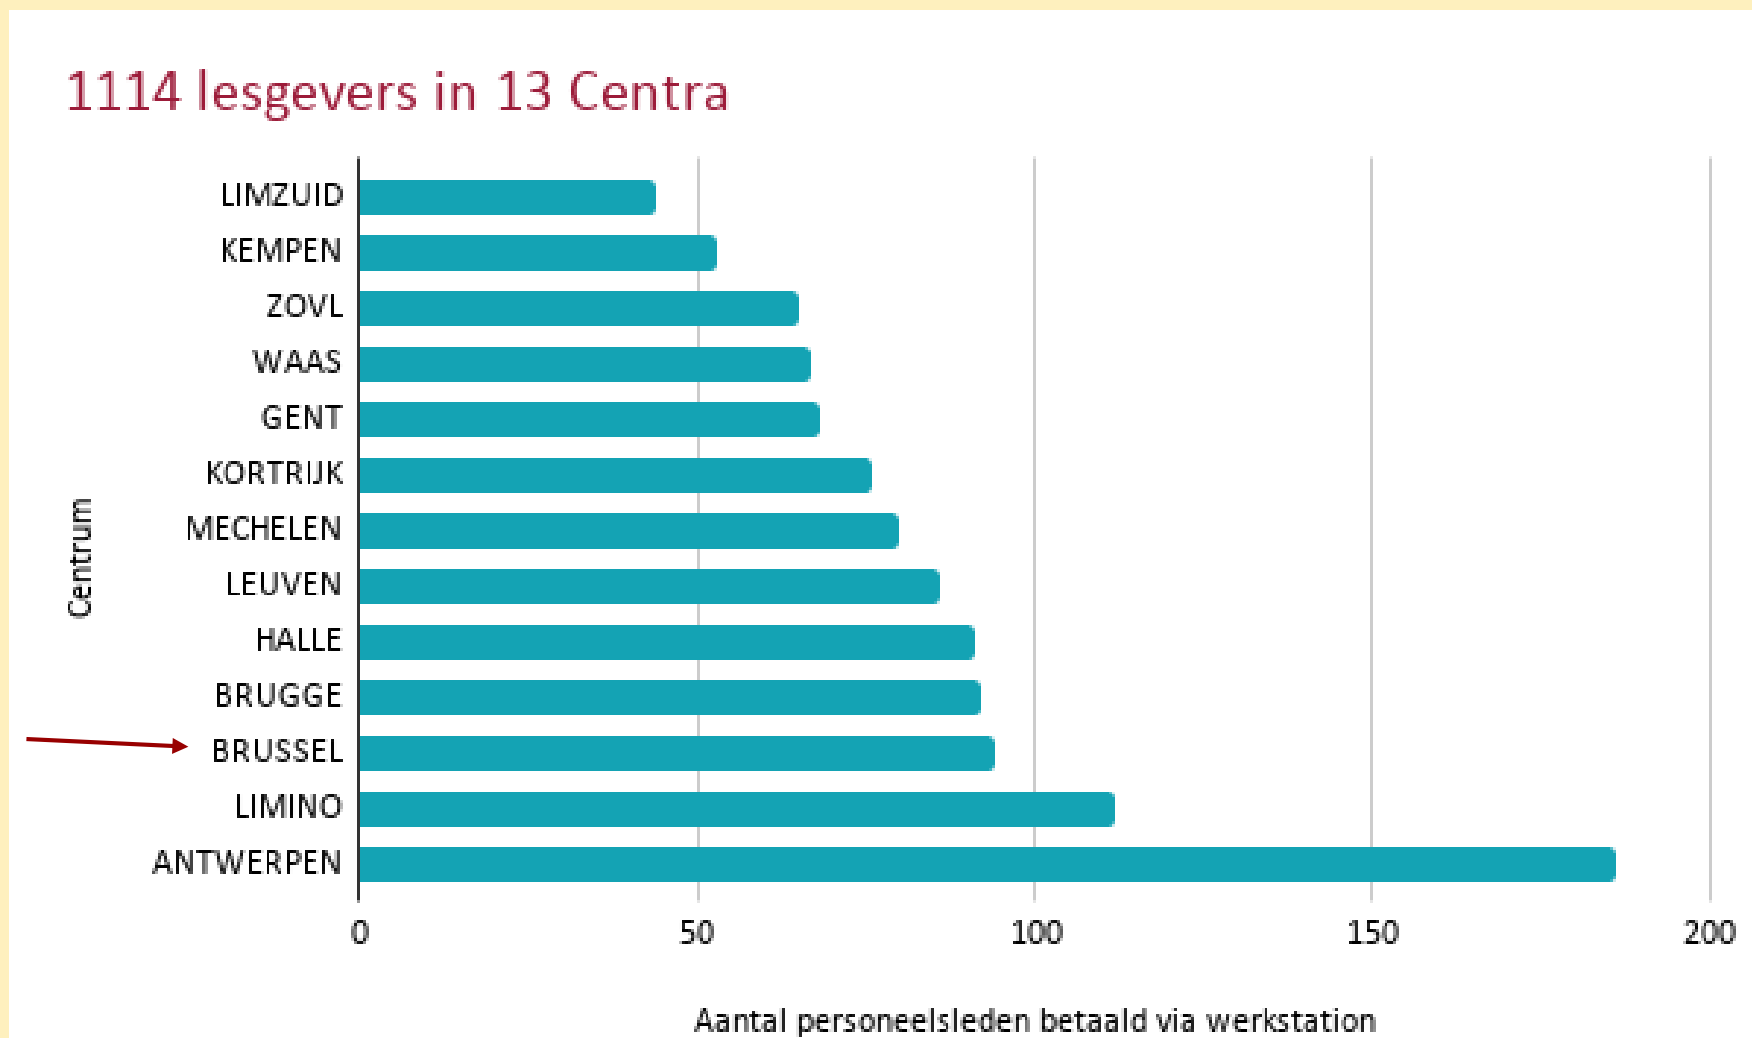

Nombre d'apprenants

Totaal aantal cursisten

43938 in 2019

Pays de naissance

Les professeurs/entraîneurs

[Lien vers la vidéo](#)

sociale
contacten

superdiverse
maatschappij

verkeer

gezondheid

[Lien vers la vidéo](#)

Offre de formation

La mission

SF-外カード
パスネット 1000
 発売額 1000円ツケ03
 18.-6.16 6319

Les expériences de Fatou et Frank

 [Lien vers l'audio](#)